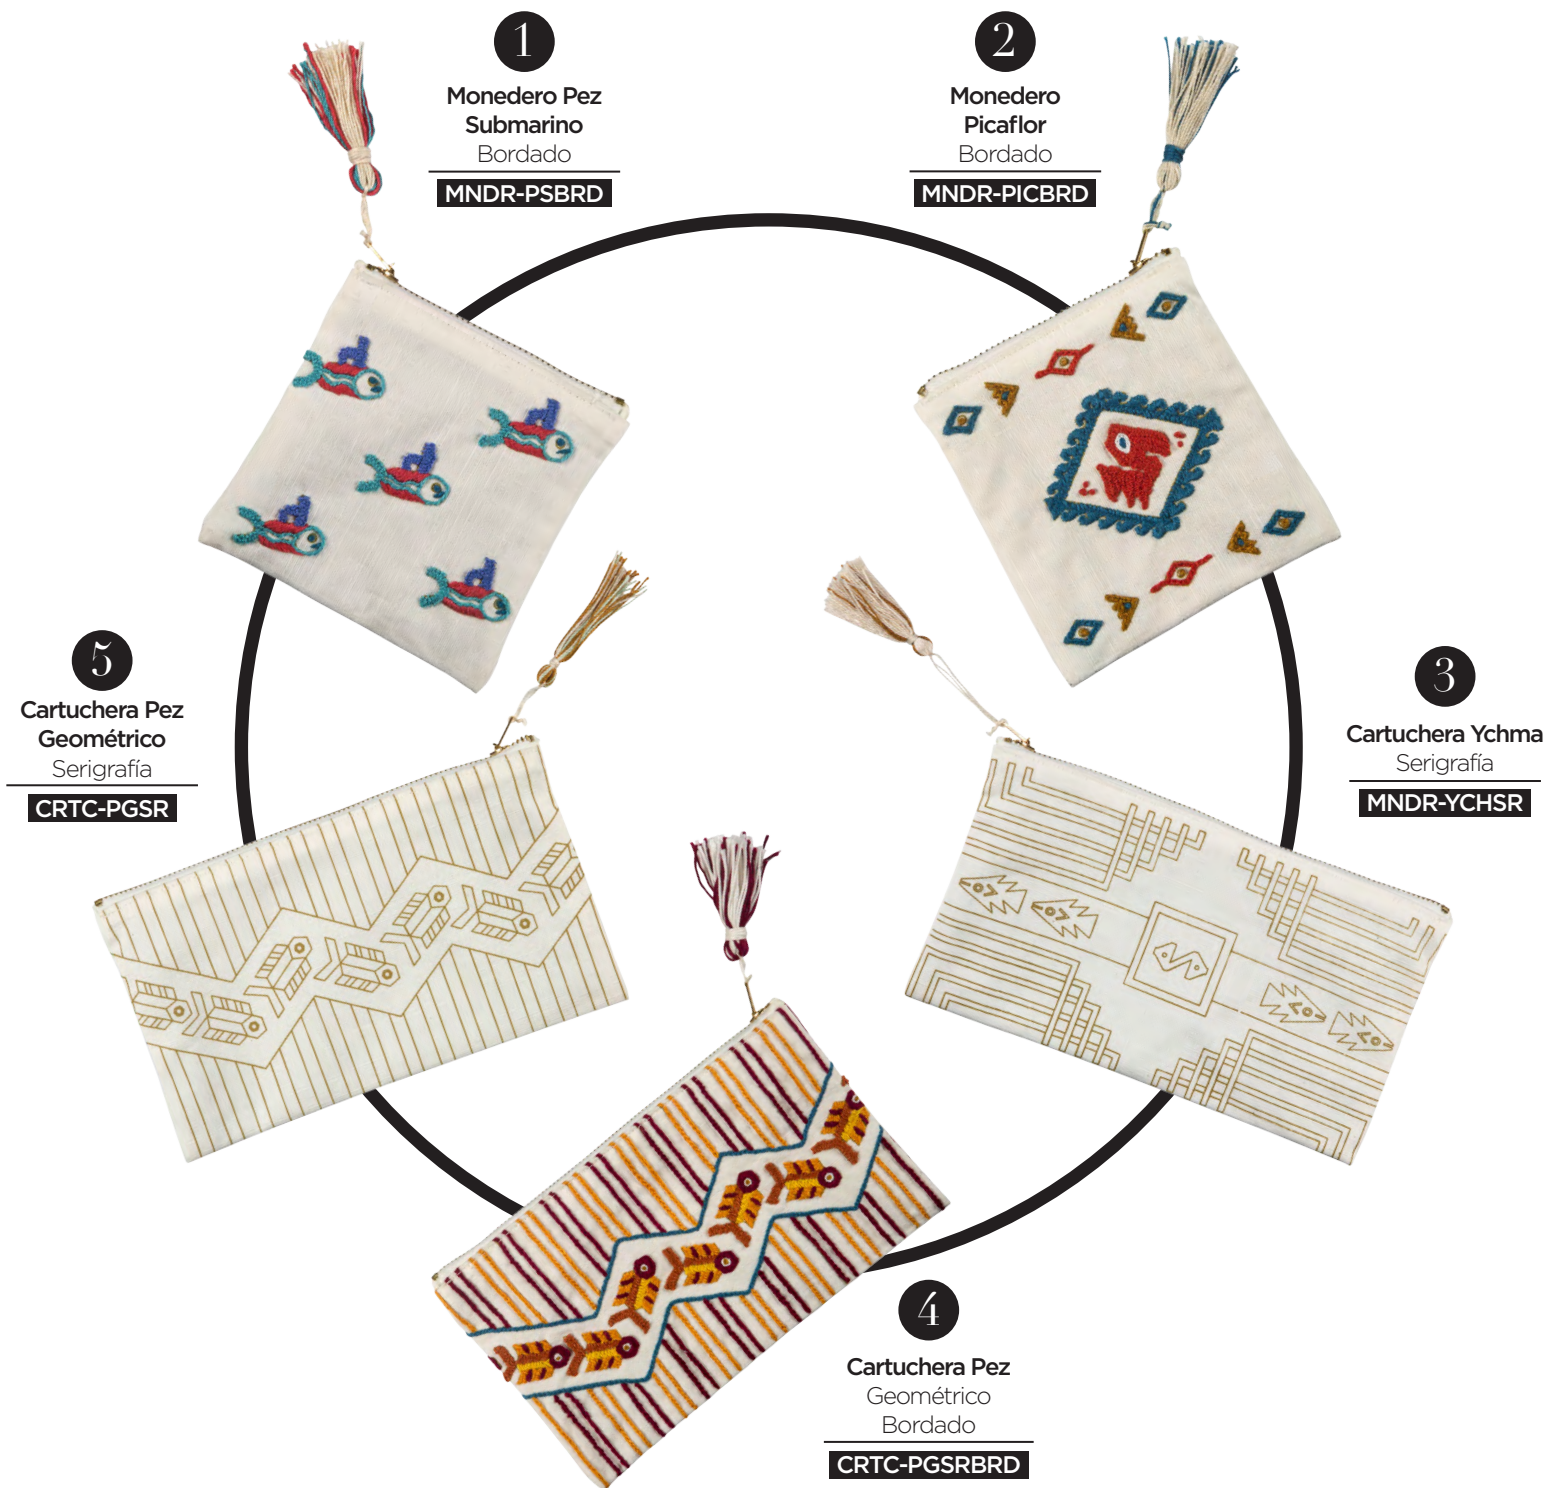

CMDM-CHI

4

Monederos Chotuna Chornancap

Colores variados.

MNDR-CH1

MNDR-CH2

MNDR-CH3

SANTUARIO ARQUEOLÓGICO DE PACHACAMAC

1

1
Bolso Pez Submarino
Serigrafía
BLS-PSSR

2

2
Bolso Lúcuma
Bordado
BLS-LUCBRD

4

3
Bolso Amancaes
Bordado
BLS-AMANCBRD

3

4
Bolso Mariposas
Bordado
BLS-MARIPBRD

FORTALEZA DE KUÉLAP, AMAZONAS

1
Monedero
Tejido a crochet
MNDR-CRT01

2
Monedero
Tejido a crochet
MNDR-CRT02

1

Bolso de mano telar

CRT-OVL01

2

Cartera con flecos
Grande