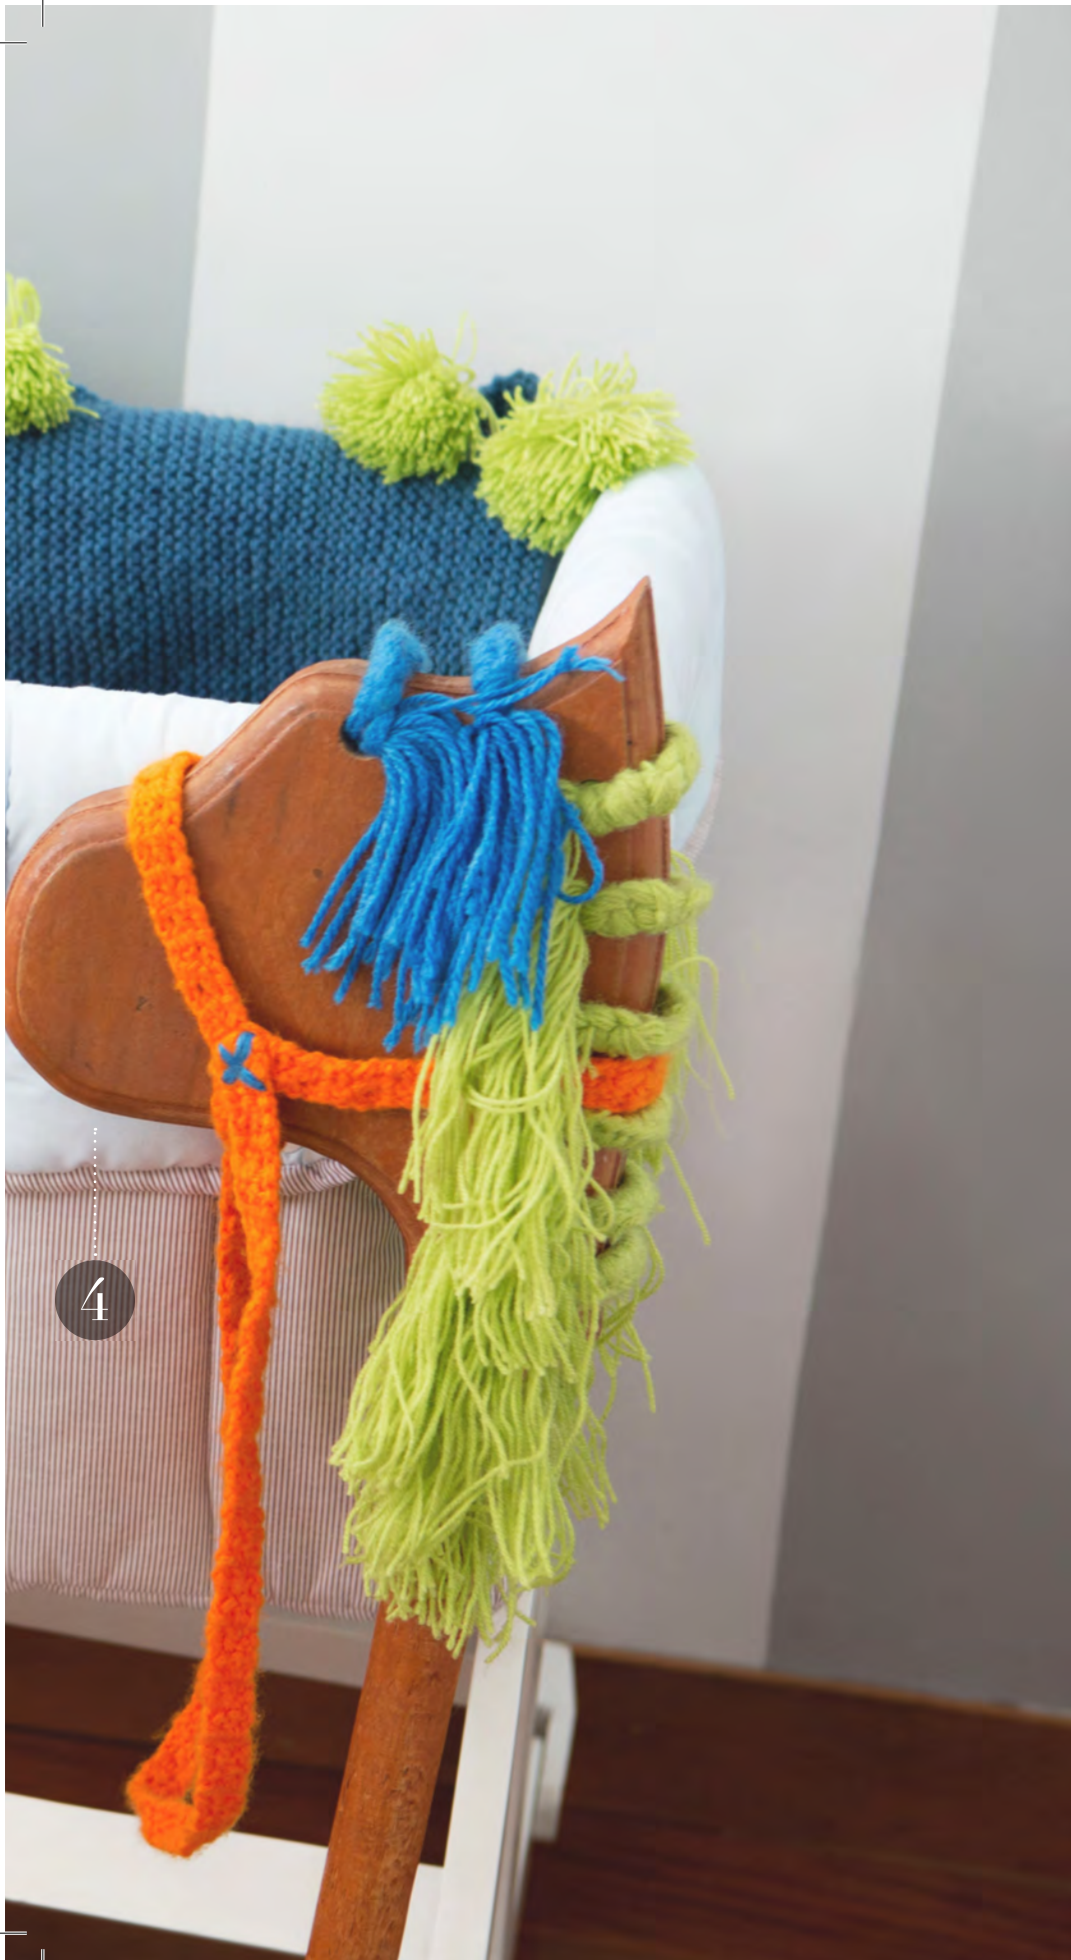

Copa Lisa

Velero chico
Diámetro superior: 8.5 cm
Altura: 8 cm
Diámetro inferior: 4 cm
Peso: 250 g

CL-VL1

Escalonada

Velero chico
Diámetro superior: 8.5 cm
Altura: 8 cm
Diámetro inferior: 4 cm
Peso: 200 g

ESCD-VL1